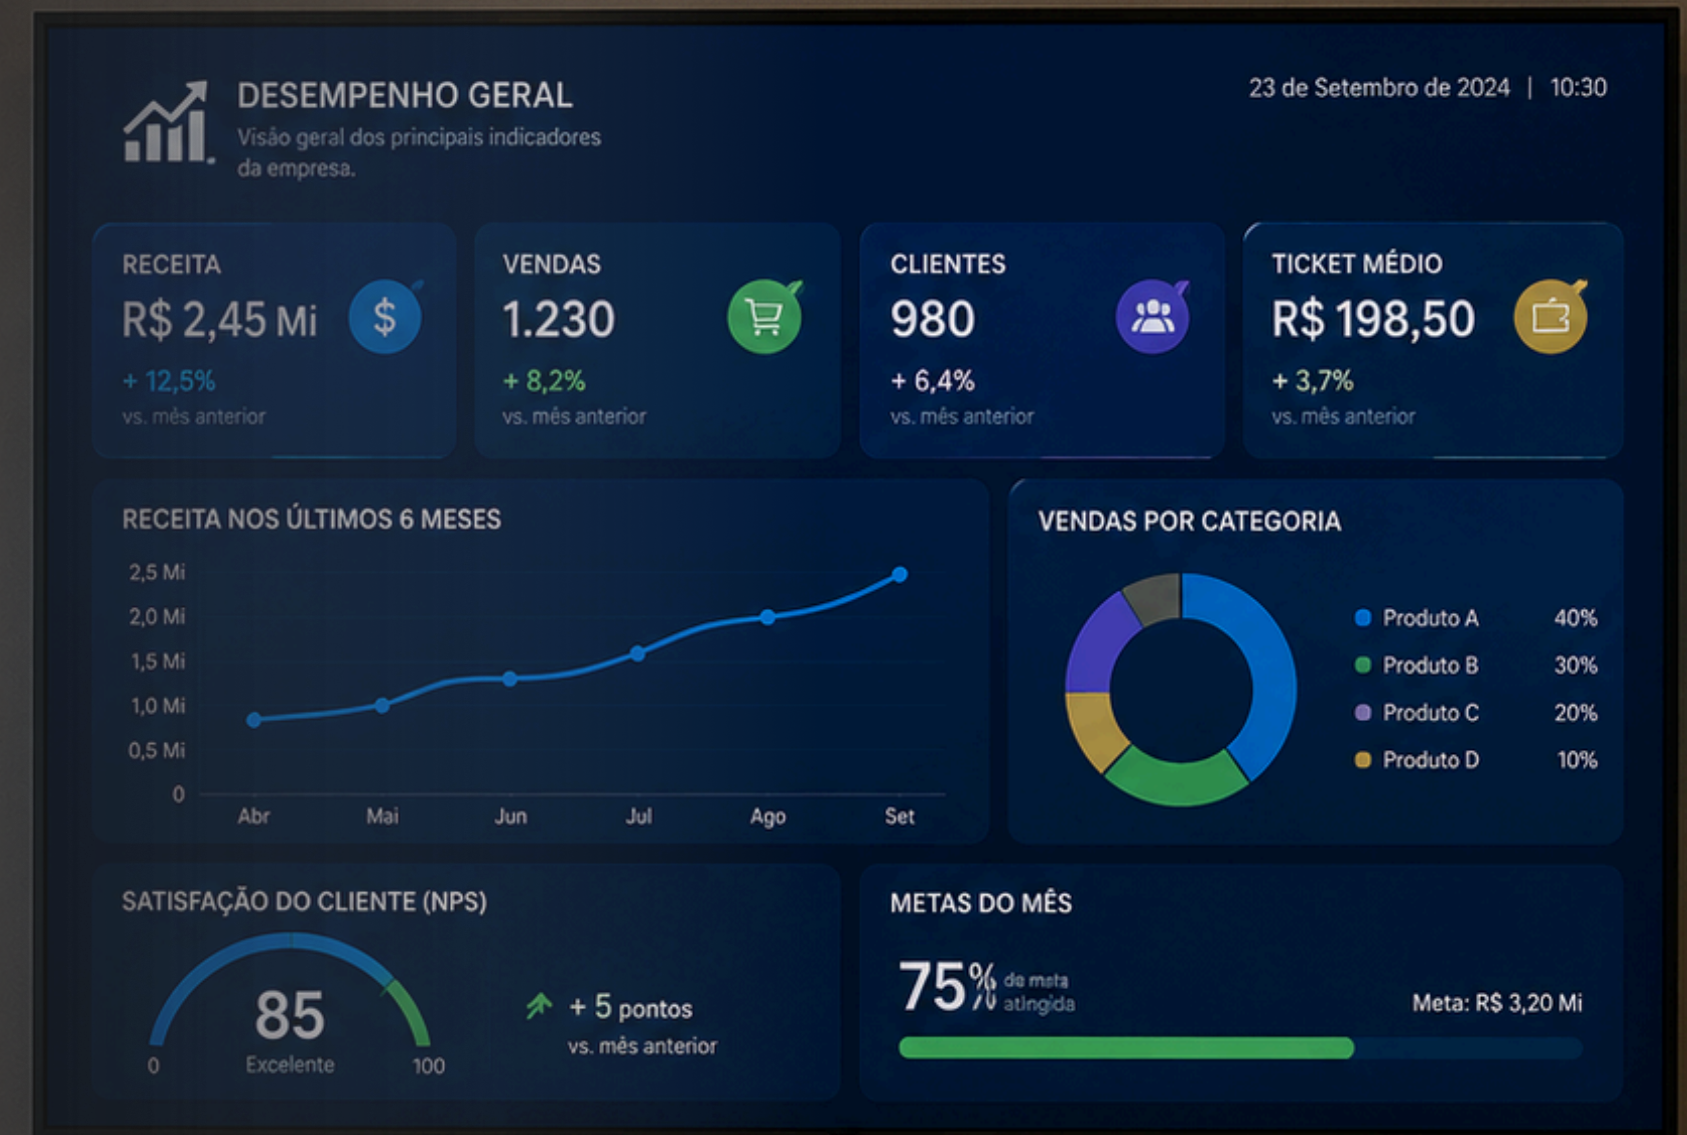

COMUNICADOS IMPRESSOS

CANAIS DESCONECTADOS

A TV CORPORATIVA RESOLVE ISSO

AGORA IMAGINE A SUA COMUNICAÇÃO NA TELA, TODOS OS DIAS!

- ✓ INFORMAÇÕES EM TEMPO REAL
- ✓ CONTEÚDO VISUAIS ATRATIVOS
- ✓ PADRONIZAÇÃO EM TODAS AS TELAS
- ✓ ALCANCE DE TODOS OS COLABORADORES
- ✓ MAIS ENGAJAMENTO E PRODUTIVIDADE